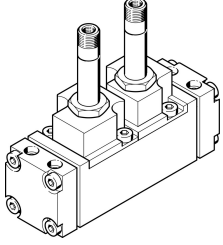

# Solenoid valf CJM-5/2-1/4-FH

Ürün numarası: 6159

FESTO