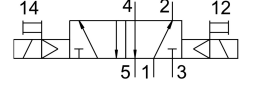

## Veri sayfası

| Özellik                               | Değer  |
|---------------------------------------|--|
| Valf fonksiyonu                       | 5/2 çift bobinli                               |
| Çalıştırma türü                       | elektrikli                                     |
| Standart anma debisi                  | 1400 l/min                                     |
| Pnömatik çalışma bağlantısı           | Bağlantı plakası                               |
| Çalışma basıncı                       | 1.5 Bar...8 Bar                                |
| Nominal genişlik                      | 6.5 mm   |
| Montaj konumu                         | herhangi bir                                   |
| Manuel kumanda                        | basmalı  |
| Kontrol türü                          | pilot kumandalı                                |
| Maks. anahtarlama frekansı            | 40 hz  |
| Açma anahtarlama süresi               | 28 ms  |
| İşletim ortamı                        | ISO 8573-1:2010 [7:4:4] uyarınca basınçlı hava |
| İşletim / kontrol ortamı hakkında not | Yağlı işletim mümkün (diğer işletimde gerekli) |
| LABS uygunluğu                        | VDMA24364 Zone III                             |
| Akışkan sıcaklığı                     | -10 °C...60 °C                                 |
| Montaj türü                           | bağlantı plakasında                            |
| Kontrol havası bağlantısı 12          | G1/8   |
| Kontrol havası bağlantısı 14          | G1/8   |
| Pnömatik bağlantı 1                   | G1/4   |
| Pnömatik bağlantı 2                   | G1/4   |
| Pnömatik bağlantı 3                   | G1/4   |
| Pnömatik bağlantı 4                   | G1/4   |
| Pnömatik bağlantı 5                   | G1/4   |
| Sızdırmazlık elemanları malzemesi     | NBR  |
| Gövde malzemesi                       | Dövme alüminyum alaşım                         |
| Diyafram malzemesi                    | PUR  |