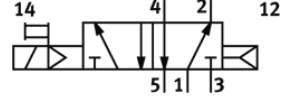

Solenoid valf

CM-5/2-1/2-CH

Ürün numarası: 6117

Classic - yeni konstrüksiyonlar için kullanmayın

Yardımcı el kumandalı, bağlantı pleyti dahil değil.

Modern alternatiflere, tip numarasının ilk dört basamağını arama alanına girerek ulaşabilirsiniz.

FESTO

Bilgi sayfası

Özellik	Değer
Valf fonksiyonu	5/2 tek durumlu
Çalışma basıncı	1,5 ... 10 bar
PWIS uygunluğu	VDMA24364 Zon III
Pnömatik bağlantı 1	G1/2
Pnömatik bağlantı 2	G1/2
Pnömatik bağlantı 3	G1/2
Pnömatik bağlantı 4	G1/2
Pnömatik bağlantı 5	G1/2