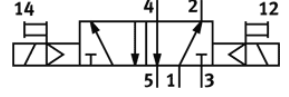

Solenoid valf

CJM-5/2-1/2-CH

Ürün numarası: 6112

Classic - yeni konstrüksiyonlar için kullanmayın

Yardımcı el kumandalı, bağlantı pleyti dahil değil.

Modern alternatiflere, tip numarasının ilk dört basamağını arama alanına girerek ulaşabilirsiniz.

FESTO

Bilgi sayfası

Özellik	Değer
Valf fonksiyonu	5/2 iki durumlu
Tetikleme şekli	elektriksel
Çalışma basıncı	1,5 ... 10 bar
Kumanda şekli	Pilotlu
PWIS uygunluğu	VDMA24364 Zon III
Pnömatik bağlantı 1	Bağlantı pleyti
Pnömatik bağlantı 2	Bağlantı pleyti
Pnömatik bağlantı 3	Bağlantı pleyti
Pnömatik bağlantı 4	Bağlantı pleyti
Pnömatik bağlantı 5	Bağlantı pleyti