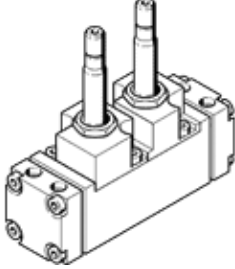

Solenoid valf

CJM-5/2-1/2-CH

Ürün numarası: 6112

Classic - yeni konstrüksiyonlar için kullanmayın

Yardımcı el kumandalı, bağlantı pleyti dahil değil.

Modern alternatiflere, tip numarasının ilk dört basamağını arama alanına girerek ulaşabilirsiniz.

FESTO

Bilgi sayfası

Özellik	Değer
Valf fonksiyonu	5/2 iki durumlu
Tetikleme şekli	elektriksel
Çalışma basıncı	1,5 ... 10 bar
Kumanda şekli	Pilotlu
PWIS uygunluğu	VDMA24364 Zon III
Pnömatik bağlantı 1	Bağlantı pleyti
Pnömatik bağlantı 2	Bağlantı pleyti
Pnömatik bağlantı 3	Bağlantı pleyti
Pnömatik bağlantı 4	Bağlantı pleyti
Pnömatik bağlantı 5	Bağlantı pleyti