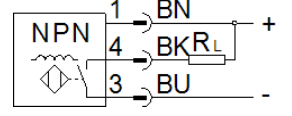

Pozisyon sensörü SIEF-M12B-NS-S-L

Ürün numarası: 553543

FESTO

Erkek soketli, kurulumu belli olan

Bilgi sayfası

Özellik	Değer
Tasarım	Yuvarlak
Uygun olduğu standart	EN 60947-5-2
Müsaade edilebilirlik	RCM Mark c UL us - Listed (OL)
CE işareti (bkz. uygunluk beyanı)	EMC için EU yönetmeliğine uygun
Malzeme hakkında not	RoHS'a uygun
Nominal anahtarlama mesafesi	3 mm
Çevre sıcaklığı	-30 ... 85 °C
Tekrarlama doğruluğu	0,16 mm
Anahtarlama çıkışı	NPN
Anahtarlama elemanı fonksiyonu	Normalde açık kontakt
Maksimum anahtarlama frekansı DC	3.000 Hz
Max. Çıkış akımı	200 mA
Kısa devre korumalı	Darbeli
Çalışma gerilimi aralığı DC	10 ... 30 V
Kutup korumalı	bütün elektriksel bağlantılar için
Elektriksel bağlantı	3-pinli M12x1 Erkek soket
Malzeme, konektör muhafazası	Pirinç Krom kaplı
Büyükölçü	M12
Montaj şekli	bir hizada
Ürün ağırlığı	24 g
Malzeme, muhafaza	Pirinç Krom kaplı
Anahtarlama durum göstergesi	Sarı LED
Koruma sınıfı	IP68
Manyetik alanlardan oluşan bozucu sinyale karşı dayanıklı	DC ve AC mıknatıslı alan
Aşırı gerilim dayanımı	0,8 kV
Korozyona karşı dayanıklılık sınıfı KBK	2 - Ortalama paslanma
PWIS uygunluğu	VDMA24364-B2-L
Kirlilik sınıfı	3