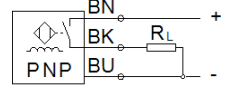

Pozisyon sensörü SIEF-M12B-PS-K-L

Ürün numarası: 553542

FESTO

Kablolu, kurulumu belli olan.

Bilgi sayfası

Özellik	Değer
Tasarım	Yuvarlak
Uygun olduğu standart	EN 60947-5-2
Müsaade edilebilirlik	RCM Mark c UL us - Listed (OL)
CE işareti (bkz. uygunluk beyanı)	EMC için EU yönetmeliğine uygun
Malzeme hakkında not	RoHS'a uygun
Nominal anahtarlama mesafesi	3 mm
Çevre sıcaklığı	-30 ... 70 °C
Tekrarlama doğruluğu	0,16 mm
Anahtarlama çıkışı	PNP
Anahtarlama elemanı fonksiyonu	Normalde açık kontakt
Maksimum anahtarlama frekansı DC	3.000 Hz
Max. Çıkış akımı	200 mA
Kısa devre korumalı	Darbeli
Çalışma gerilimi aralığı DC	10 ... 30 V
Kutup korumalı	bütün elektriksel bağlantılar için
Elektriksel bağlantı	3-damarlı Kablo
Kablo uzunluğu	2,5 m
Malzeme, kablo kılıfı	TPE-U(PU)
Büyükük	M12
Montaj şekli	bir hizada
Ürün ağırlığı	105 g
Malzeme, muhafaza	Pirinç TPE-O Krom kaplı
Anahtarlama durum göstergesi	Sarı LED
Hareketli kablo döşemedeki çevre sıcaklığı	-5 ... 70 °C
Koruma sınıfı	IP68
Manyetik alanlardan oluşan bozucu sinyale karşı dayanıklı	DC ve AC mıknatıslı alan
Aşırı gerilim dayanımı	0,8 kV
Korozyona karşı dayanıklılık sınıfı KBK	2 - Ortalama paslanma
PWIS uygunluğu	VDMA24364-B2-L
Kirlilik sınıfı	3