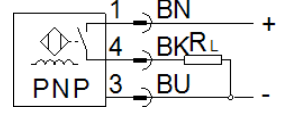

# Pozisyon sensörü SIEF-M8B-PS-S-L

Ürün numarası: 553537

FESTO

Erkek soketli, kurulumu belli olan

## Bilgi sayfası

Özellik	Değer
Tasarım	Yuvarlak
Uygun olduğu standart	EN 60947-5-2
Müsaade edilebilirlik	RCM Mark c UL us - Listed (OL)
CE işareti (bkz. uygunluk beyanı)	EMC için EU yönetmeliğine uygun
Malzeme hakkında not	RoHS'a uygun
Nominal anahtarlama mesafesi	1,5 mm
Çevre sıcaklığı	-30 ... 85 °C
Tekrarlama doğruluğu	0,08 mm
Anahtarlama çıkışı	PNP
Anahtarlama elemanı fonksiyonu	Normalde açık kontakt
Maksimum anahtarlama frekansı DC	2.000 Hz
Max. Çıkış akımı	150 mA
Kısa devre korumalı	Darbeli
Çalışma gerilimi aralığı DC	10 ... 30 V
Kutup korumalı	bütün elektriksel bağlantılar için
Elektriksel bağlantı	3-pinli M8x1 Erkek soket
Malzeme, konektör muhafazası	Pirinç Krom kaplı
Büyükölçü	M8
Montaj şekli	bir hizada
Ürün ağırlığı	12 g
Malzeme, muhafaza	PA Yüksek alışımlı paslanmaz çelik
Anahtarlama durum göstergesi	Sarı LED
Koruma sınıfı	IP68
Manyetik alanlardan oluşan bozucu sinyale karşı dayanıklı	DC ve AC mıknatıslı alan
Aşırı gerilim dayanımı	0,8 kV
Korozyona karşı dayanıklılık sınıfı KBK	2 - Ortalama paslanma
PWIS uygunluğu	VDMA24364-B2-L
Kirlilik sınıfı	3