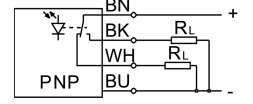

Reflex ışık tarayıcı SOEG-RT-M18-PA-K-2L

Ürün numarası: 547912

FESTO

Veri sayfası

Özellik	Değer
Tasarım	yuvarlak
Karşılık geldiği norm	EN 60947-5-2
Ruhsat	RCM işareti c UL us - Listelenmiş (OL)
CE işareti (bkz. Uygunluk Beyanı)	AB EMC direktifine göre
Ölçme büyüklüğü	Pozisyon
Ölçüm prensibi	optoelektronik
Ölçüm metodu	Yansıma fotoelektrik yakınlık anahtarı
Işık türü	kırmızı
Menzil	40 mm...600 mm
Ortam sıcaklığı	-25 °C...55 °C
Anahtarlama çıkışı	PNP
Anahtarlama elemanı işlevi	Antivalan
Histerezis	60 mm
Maks. anahtarlama frekansı	1000 hz
Maks. çıkış akımı	200 mA
Gerilim düşüşü	2 V
Kısa devre dayanımı	saat ayarı
Çalışma gerilimi aralığı DC	10 V...36 V
Artakalan dalgalanma	% 20
Boşta çalışma akımı	20 mA
Ters polarite koruması	tüm elektrik bağlantıları için
Elektrik bağlantısı	4 damarlı Kablo
Kablo uzunluğu	2.5 m
Kablo kılıfı malzemesi	TPE-U(PUR)
Yalıtım kılıfı malzemesi	PVC
Boyut	M18
Montaj türü	kilit somunu ile
Sıkma torku	20 Nm
Montaj konumu	herhangi bir
Ürün ağırlığı	121 Gram

Özellik	Değer
Gövde malzemesi	Pirinç krom kaplama
Anahtarlama durumu göstergesi	Sarı LED
Fonksiyon yedek göstergesi	Yeşil LED
Ayar seçenekleri	Poti
Ayar aralığı alt sınırı	40 mm
Ayar aralığı üst sınırı	600 mm
Esnek kablo döşemede ortam sıcaklığı	-5 °C...55 °C
Koruma türü	IP65 IP67
Korozyon direnci sınıfı KBK	2 - orta derece korozyona maruziyet
LABS uygunluğu	VDMA24364 Zone III