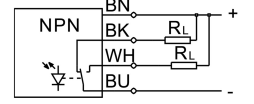

Reflex ışık tarayıcı SOEG-RT-M18-NA-K-2L

Ürün numarası: 547910

FESTO

Veri sayfası

Özellik	Değer
Tasarım	yuvarlak
Karşılık geldiği norm	EN 60947-5-2
Ruhsat	RCM işareti c UL us - Listelenmiş (OL)
CE işareti (bkz. Uygunluk Beyanı)	AB EMC direktifine göre
Ölçme büyüklüğü	Pozisyon
Ölçüm prensibi	optoelektronik
Ölçüm metodu	Yansıma fotoelektrik yakınlık anahtarı
Işık türü	kırmızı
Menzil	40 mm...600 mm
Ortam sıcaklığı	-25 °C...55 °C
Anahtarlama çıkışı	NPN
Anahtarlama elemanı işlevi	Antivalan
Histerezis	60 mm
Maks. anahtarlama frekansı	1000 hz
Maks. çıkış akımı	200 mA
Gerilim düşüşü	2 V
Kısa devre dayanımı	saat ayarı
Çalışma gerilimi aralığı DC	10 V...36 V
Artakalan dalgalanma	% 20
Boşta çalışma akımı	20 mA
Ters polarite koruması	tüm elektrik bağlantıları için
Elektrik bağlantısı	4 damarlı Kablo
Kablo uzunluğu	2.5 m
Kablo kılıfı malzemesi	TPE-U(PUR)
Yalıtım kılıfı malzemesi	PVC
Boyut	M18
Montaj türü	kilit somunu ile
Sıkma torku	20 Nm
Montaj konumu	herhangi bir
Ürün ağırlığı	121 Gram

Özellik	Değer
Gövde malzemesi	Pirinç krom kaplama
Anahtarlama durumu göstergesi	Sarı LED
Fonksiyon yedek göstergesi	Yeşil LED
Ayar seçenekleri	Poti
Ayar aralığı alt sınırı	40 mm
Ayar aralığı üst sınırı	600 mm
Esnek kablo döşemede ortam sıcaklığı	-5 °C...55 °C
Koruma türü	IP65 IP67
Korozyon direnci sınıfı KBK	2 - orta derece korozyona maruziyet
LABS uygunluğu	VDMA24364 Zone III