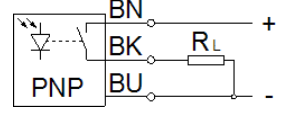

Reflektörlü fotosel SOEG-RT-M12-PS-K-2L

Ürün numarası: 547908

FESTO

Döner yapı.

Bilgi sayfası

| Özellik | Değer |
|--|------------------------------------|
| Tasarım | Yuvarlak |
| Uygun olduğu standart | EN 60947-5-2 |
| Müsaade edilebilirlik | RCM Mark c UL us - Listed (OL) |
| CE işareti (bkz. uygunluk beyanı) | EMC için EU yönetmeliğine uygun |
| Ölçme değeri | Konum |
| Ölçme prensibi | Optoelectronic |
| Ölçme metodu | Yansıma ışığı algılayıcı |
| Işık tipi | kırmızı |
| Kapsam | 70 ... 300 mm |
| Çevre sıcaklığı | -25 ... 55 °C |
| Anahtarlama çıkışı | PNP |
| Anahtarlama elemanı fonksiyonu | Işıklı anahtarlama |
| Histerezis | ≤ 30 mm |
| Max. Anahtarlama frekansı | 1.000 Hz |
| Max. Çıkış akımı | 200 mA |
| Gerilim düşmesi | 2 V |
| Kısa devre korumalı | Darbeli |
| Çalışma gerilimi aralığı DC | 10 ... 36 V |
| Geriya kalan dalgalanma | 20 % |
| Boşta çalışma akımı | 15 mA |
| Kutup korumalı | bütün elektriksel bağlantılar için |
| Elektriksel bağlantı | 3-damarlı Kablo |
| Kablo uzunluğu | 2,5 m |
| Malzeme, kablo kılıfı | TPE-U(PUR) |
| Malzeme, yalıtkan kılıf | PVC |
| Büyükklük | M12 |
| Bağlantı şekli | Kontra somunlu |
| Sıkma torku | 10 Nm |
| Montaj pozisyonu | istenildiği gibi |
| Ürün ağırlığı | 100 g |
| Malzeme, muhafaza | Pirinç Krom kaplı |
| Anahtarlama durum göstergesi | Sarı LED |
| Fonksiyon rezerve göstergesi | Yeşil LED |
| Ayarlama seçenekleri | Potansiyometre |
| Ayarlama aralığı alt sınırı | 70 mm |
| Ayarlama aralığının üst sınırı | 300 mm |
| Hareketli kablo döşemedeki çevre sıcaklığı | -5 ... 55 °C |
| Koruma sınıfı | IP65 IP67 |
| Korozyona karşı dayanıklılık sınıfı KBK | 2 - Ortalama paslanma |
| PWIS uygunluğu | VDMA24364 Zon III |