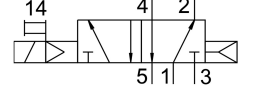

Solenoid valf MDH-5/2-D-2-M12D-C

Ürün numarası: 540812

FESTO

Veri sayfası

Özellik	Değer
Valf fonksiyonu	5/2 tek bobinli
Çalıştırma türü	elektrikli
Yapı genişliği	54 mm
Standart anma debisi	2300 l/min
Pnömatik çalışma bağlantısı	ISO 5599-1'e göre bağlantı plakası boyutu 2 G3/8
Çalışma gerilimi	24V DC
Çalışma basıncı	2 Bar...10 Bar
Tasarım	Piston sürgüsü
Geri alma türü	pnömatik yay
Koruma türü	IP65
Nominal genişlik	11.5 mm
Izgara ölçüsü	56 mm
Hava tahliye fonksiyonu	kısımlabilir
Sızdırmazlık prensibi	yumuşak
Montaj konumu	herhangi bir
Karşılık geldiği norm	ISO 5599-1
Manuel kumanda	basmalı
ISO kodu	251
Kontrol türü	pilot kumandalı
Pilot hava beslemesi	dahili
Akış yönü	tersine çevrilemez
Örtüşme	pozitif kapsama
Kapama anahtarlama süresi	60 ms
Açma anahtarlama süresi	45 ms
Devreye girme süresi	100%
0 sinyalinde maks. pozitif test palsı	3800 µs
1 sinyalinde maks. negatif test palsı	4900 µs
Bobin karakteristik değerleri	24 V DC: 2,7 W
İzin verilen gerilim dalgalanmaları	+/- 10%
İşletim ortamı	ISO 8573-1:2010 [7:4:4] uyarınca basınçlı hava
İşletim / kontrol ortamı hakkında not	Yağlı işletim mümkün (diğer işletimde gerekli)