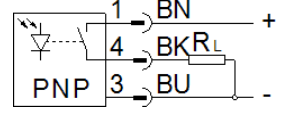

Reflektörlü fotosel SOEG-RSP-M18-PS-S-2L

Ürün numarası: 537699

FESTO

Kutuplaştırılmış ışın ile, döner yapı.

Bilgi sayfası

| Özellik | Değer |
|--|------------------------------------|
| Tasarım | Yuvarlak |
| Uygun olduğu standart | EN 60947-5-2 |
| Müsaade edilebilirlik | RCM Mark c UL us - Listed (OL) |
| CE işareti (bkz. uygunluk beyanı) | EMC için EU yönetmeliğine uygun |
| Ölçme değeri | Konum |
| Ölçme prensibi | Optoelectronic |
| Ölçme metodu | Reflexionslichtschränke |
| Işık tipi | kırmızı, polarize edilmiş |
| Kapsam | 2.000 mm |
| Çevre sıcaklığı | -25 ... 55 °C |
| Anahtarlama çıkışı | PNP |
| Anahtarlama elemanı fonksiyonu | Karanlıkta anahtarlama |
| Max. Anahtarlama frekansı | 1.000 Hz |
| Max. Çıkış akımı | 200 mA |
| Gerilim düşmesi | ≤ 2 V |
| Kısa devre korumalı | Darbeli |
| Çalışma gerilimi aralığı DC | 10 ... 36 V |
| Geriya kalan dalgalanma | 20 % |
| Boşta çalışma akımı | 15 mA |
| Kutup korumalı | bütün elektriksel bağlantılar için |
| Elektriksel bağlantı | 3-pinli M12x1 Erkek soket |
| Büyükölçü | M18x1 |
| Bağlantı şekli | Kontra somunlu |
| Sıkma torqu | 20 Nm |
| Ürün ağırlığı | 53 g |
| Malzeme, muhafaza | Pirinç Krom kaplı |
| Malzeme, rakor somunu | Pirinç Krom kaplı |
| Anahtarlama durum göstergesi | Sarı LED |
| Fonksiyon rezerve göstergesi | Yeşil LED |
| Hareketli kablo döşemedeki çevre sıcaklığı | -5 ... 55 °C |
| Koruma sınıfı | IP65 IP67 |
| Korozyona karşı dayanıklılık sınıfı KBK | 1 - Düşük paslanma |
| PWIS uygunluğu | VDMA24364-B2-L |