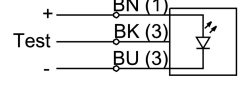

Verici SOEG-S-M18W-S-L

Ürün numarası: 537695

FESTO

Veri sayfası

Özellik	Değer
Tasarım	yuvarlak
Karşılık geldiği norm	EN 60947-5-2
Ruhsat	RCM işareti c UL us - Listelenmiş (OL)
CE işareti (bkz. Uygunluk Beyanı)	AB EMC direktifine göre
Ölçme büyüklüğü	Pozisyon
Ölçüm prensibi	optoelektronik
Ölçüm metodu	Tek yönlü ışık bariyeri Verici
Işık türü	kırmızı
Menzil	20000 mm
Ortam sıcaklığı	-25 °C...55 °C
Gerilim düşüşü	2 V
Kısa devre dayanımı	saat ayarı
Çalışma gerilimi aralığı DC	10 V...36 V
Artakalan dalgalanma	% 20
Boşta çalışma akımı	15 mA
Ters polarite koruması	tüm elektrik bağlantıları için
Elektrik bağlantısı	3 kutuplu M12x1 Soket
Boyut	M18x1
Montaj türü	kilit somunu ile
Sıkma torku	20 Nm
Ürün ağırlığı	57 Gram
Gövde malzemesi	Pirinç krom kaplama
Somun malzemesi	Pirinç krom kaplama
Esnek kablo döşemede ortam sıcaklığı	-5 °C...55 °C
Koruma türü	IP65 IP67
Korozyon direnci sınıfı KBK	1 - korozyona düşük maruziyet