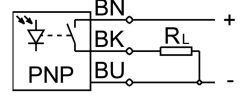

Optik sensör SOEG-RSP-M12-PS-K-2L

Ürün numarası: 537683

FESTO

Veri sayfası

| Özellik | Değer |
|-----------------------------------|---|
| Tasarım | yuvarlak |
| Karşılık geldiği norm | EN 60947-5-2 |
| Ruhsat | RCM işareti c UL us - Listelenmiş (OL) |
| CE işareti (bkz. Uygunluk Beyanı) | AB EMC direktifine göre |
| Ölçme büyüklüğü | Pozisyon |
| Ölçüm prensibi | optoelektronik |
| Ölçüm metodu | Yansıtıcı ışık bariyeri |
| Işık türü | kırmızı polarize |
| Menzil | 1500 mm |
| Ortam sıcaklığı | -25 °C...55 °C |
| Anahtarlama çıkışı | PNP |
| Anahtarlama elemanı işlevi | Karanlık geçişli |
| Maks. anahtarlama frekansı | 1000 Hz |
| Maks. çıkış akımı | 200 mA |
| Gerilim düşüşü | 2 V |
| Kısa devre dayanımı | saat ayarı |
| Çalışma gerilimi aralığı DC | 10 V...36 V |
| Artakalan dalgalanma | % 20 |
| Boşta çalışma akımı | 15 mA |
| Ters polarite koruması | tüm elektrik bağlantıları için |
| Elektrik bağlantısı | 3 damarlı Kablo |
| Kablo uzunluğu | 2.5 m |
| Kablo kılıfı malzemesi | TPE-U(PUR) |
| Boyut | M12x1 |
| Montaj türü | kilit somunu ile |
| Sıkma torku | 10 Nm |
| Ürün ağırlığı | 100 Gram |
| Gövde malzemesi | Pirinç krom kaplama |

| Özellik | Değer |
|--------------------------------------|-------------------------------|
| Somun malzemesi | Pirinç krom kaplama |
| Anahtarlama durumu göstergesi | Sarı LED |
| Fonksiyon yedek göstergesi | Yeşil LED |
| Esnek kablo döşemede ortam sıcaklığı | -5 °C...55 °C |
| Koruma türü | IP65 IP67 |
| Korozyon direnci sınıfı KBK | 1 - korozyona düşük maruziyet |
| LABS uygunluğu | VDMA24364-B2-L |