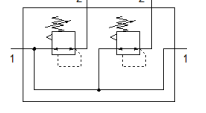

# Basınç regülatörü kombinasyonu LRB-3/8-D-O-K2-MIDI

Ürün numarası: 528958

Classic - yeni konstrüksiyonlar için kullanmayın

Bağlantı takımı ile, bağlantı pleyti ve ayak bağlantısı, 2,3,4 veya 5 regülatörlü blok, manometresiz.

## Bilgi sayfası

Özellik	Değer
Büyükklük	Midi
Seri	D
Tetikleme güvenliği	Kilitli döner düğme
Montaj pozisyonu	istenildiği gibi
Tasarım yapısı	direkt kumandalı membranlı regülatör İçinden geçen basınçlı hava kaynaklı
Ayar fonksiyonu	Çıkış basıncı sabit Ön basınç dengeleyicili Sekonder egzostlu
Basınç göstergesi	G1/4 için hazırlanmış
Çalışma basıncı	1 ... 16 bar
Basınç ayar aralığı	0,5 ... 12 bar
Max. Basınç histeresis değeri	0,2 bar
Standart nominal debi	3.200 l/min
Kullanım havası	ISO8573-1:2010'a uygun basınçlı hava [7:4:4]
PWIS uygunluğu	VDMA24364-B1/B2-L
Çıktıdaki havanın temizlik sınıfı	ISO8573-1:2010'a uygun basınçlı hava [7:4:4]
Kullanım havası sıcaklığı	-10 ... 60 °C
Çevre sıcaklığı	-10 ... 60 °C
Ürün ağırlığı	1.950 g
Bağlantı şekli	Aksesuarlı
Pnömatik bağlantı 1	G3/8
Pnömatik bağlantı 2	G3/8
Malzeme, bağlantı plakası	Çinko pres döküm
Malzeme, kumanda paneli	PA
Malzeme, sızdırmazlık elemanları	NBR
Malzeme, muhafaza	Çinko pres döküm