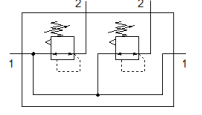

Basınç regülatörü kombinasyonu LRB-1/4-D-7-O-K2-MINI

Ürün numarası: 528952

Classic - yeni konstrüksiyonlar için kullanmayın

Bağlantı takımı ile, bağlantı pleyti ve ayak bağlantısı, 2,3,4 veya 5 regülatörlü blok, manometresiz.

Modern alternatiflere, tip numarasının ilk dört basamağını arama alanına girerek ulaşabilirsiniz.

FESTO

Bilgi sayfası

Özellik	Değer
Büyükklük	Mini
Seri	D
Tetikleme güvenliği	Kilitli döner düğme
Montaj pozisyonu	istenildiği gibi
Tasarım yapısı	direkt kumandalı membranlı regülatör İçinden geçen basınçlı hava kaynaklı
Ayar fonksiyonu	Çıkış basıncı sabit Ön basınç dengeleyicili Sekonder egzostlu
Basınç göstergesi	G1/8 için hazırlanmış
Çalışma basıncı	1 ... 16 bar
Basınç ayar aralığı	0,5 ... 7 bar
Max. Basınç histeresis değeri	0,2 bar
Standart nominal debi	1.800 l/min
Kullanım havası	ISO8573-1:2010'a uygun basınçlı hava [7:4:4]
PWIS uygunluğu	VDMA24364-B1/B2-L
Çıkıştaki havanın temizlik sınıfı	ISO8573-1:2010'a uygun basınçlı hava [7:4:4]
Kullanım havası sıcaklığı	-10 ... 60 °C
Çevre sıcaklığı	-10 ... 60 °C
Ürün ağırlığı	760 g
Bağlantı şekli	Aksesuarlı
Pnömatik bağlantı 1	G1/4
Pnömatik bağlantı 2	G1/4
Malzeme, bağlantı plakası	Çinko pres döküm
Malzeme, kumanda paneli	PA
Malzeme, sızdırmazlık elemanları	NBR
Malzeme, muhafaza	Çinko pres döküm