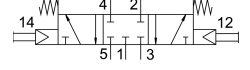

## Veri sayfası

Özellik	Değer
Valf fonksiyonu	5/3 kapalı
Çalıştırma türü	manuel
Standart anma debisi	680 l/min
Pnömatik çalışma bağlantısı	G1/4
Çalışma basıncı	0.2 MPa...1 MPa 2 Bar...10 Bar
Nominal genişlik	7 mm
Sızdırmazlık prensibi	yumuşak
Kontrol türü	pilot kumandalı
LABS uygunluğu	VDMA24364-B1/B2-L
Ortam sıcaklığı	-10 °C...60 °C
Ürün ağırlığı	1160 Gram
Pnömatik bağlantı 1	G1/4
Pnömatik bağlantı 2	G1/4
Pnömatik bağlantı 3	G1/4