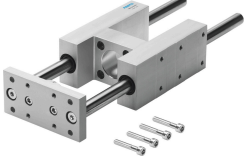

Yataklama ünitesi FENG-32-500-KF

Ürün numarası: 34498

FESTO

Veri sayfası

Özellik	Değer
Boyut	32
Strok	500 mm
Montaj konumu	herhangi bir
Kılavuz	Bilyalı rulman yatağı
Tasarım	Kılavuz
Patlamaya karşı koruma	Zone 1 (ATEX) Zone 2 (ATEX) Zone 21 (ATEX) Zone 22 (ATEX)
LABS uygunluğu	VDMA24364-B2-L
Ortam sıcaklığı	-20 °C...80 °C
Maks. kuvvet Fy	750 N
Maks. kuvvet Fy statik	1020 N
Maks. kuvvet Fz	750 N
Maks. kuvvet Fz statik	1020 N
Maks. moment Mx	28 Nm
Maks. moment Mx statik	38 Nm
Maks. moment My	34 Nm
Maks. moment My statik	46 Nm
Maks. moment Mz	34 Nm
Maks. moment Mz statik	46 Nm
Yer değiştirme kuvveti	15 N
Ürün ağırlığı	2430 Gram
Montaj türü	dişi diş ile
Malzeme hakkında not	RoHS uyumlu
Kılavuz elemanı malzemesi	Su verilmiş ve temperlenmiş çelik
Gövde malzemesi	Dövme alüminyum alaşım, anodize
Boyunduruk plakası malzemesi	Dövme alüminyum alaşım, anodize