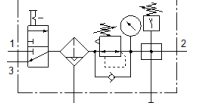

Şartlandırıcı LFRS-1/2-D-MAXI-KF-A

Ürün numarası: 195089

Classic - yeni konstrüksiyonlar için kullanmayın

Kilitlenebilir regülatör kafası ve manometreli, nominal basınç 12 bar için, yağsız hava için.

Modern alternatiflere, tip numarasının ilk dört basamağını arama alanına girerek ulaşabilirsiniz.

İmalattan kalkan tip. 2022'a kadar mevcut. Alternatif ürünler için destek portaline bakın.

FESTO

Bilgi sayfası

Özellik	Değer
Büyükük	Maxi
Seri	D
Tetikleme güvenliği	Anahtarlı döner düğme
Montaj pozisyonu	dikey +/- 5°
Filtreasyon derecesi	40 µm
Su boşaltma	tam otomatik
Tasarım yapısı	Dağıtım modülü Basınç anahtarı Açma/Kapatma valfi Manometreli filtre-regülatör
Max. Yoğuşan sıvı miktarı	80 cm ³
Kavanoz koruması	Metal korumalı kavanoz
Basınç göstergesi	Manometreli
Çalışma basıncı	2 ... 12 bar
Basınç ayar aralığı	0,5 ... 12 bar
Max. Basınç histeresis değeri	0,2 bar
Standart nominal debi	8.000 l/min
Kullanım havası	ISO8573-1:2010'a uygun basınçlı hava [-:-:-] Asal gazlar
Korozyona karşı dayanıklılık sınıfı KBK	2 - Ortalama paslanma
Çıktıdaki havanın temizlik sınıfı	ISO8573-1:2010'a uygun basınçlı hava [7:8:4] Asal gazlar
Kullanım havası sıcaklığı	-10 ... 60 °C
Çevre sıcaklığı	-10 ... 60 °C
Ürün ağırlığı	3.400 g
Bağlantı şekli	Hat döşeme Aksesuarlı Seçenekler:
Pnömatik bağlantı 1	G1/2
Pnömatik bağlantı 2	G1/2
Malzeme, muhafaza	Çinko pres döküm
Malzeme, çanak	PC