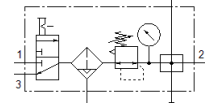

Şartlandırıcı LFRS-1/2-D-MIDI-KB-A

Ürün numarası: 195067

Classic - yeni konstrüksiyonlar için kullanmayın

Kilitlenebilir regülatör kafası ve manometreli, nominal basınç 12 bar için, yağsız hava için.

Modern alternatiflere, tip numarasının ilk dört basamağını arama alanına girerek ulaşabilirsiniz.

İmalattan kalkan tip. 2022'a kadar mevcut. Alternatif ürünler için destek portaline bakın.

FESTO

Bilgi sayfası

Özellik	Değer
Büyükük	Midi
Seri	D
Tetikleme güvenliği	Anahtarlı döner düğme
Montaj pozisyonu	dikey +/- 5°
Filtreasyon derecesi	40 µm
Su boşaltma	tam otomatik
Tasarım yapısı	Dağıtım modülü Açma/Kapatma valfi Manometreli filtre-regülatör
Max. Yoğuşan sıvı miktarı	43 cm ³
Kavanoz koruması	Metal korumalı kavanoz
Basınç göstergesi	Manometreli
Çalışma basıncı	2 ... 12 bar
Basınç ayar aralığı	0,5 ... 12 bar
Max. Basınç histeresis değeri	0,35 bar
Standart nominal debi	2.920 l/min
Kullanım havası	ISO8573-1:2010'a uygun basınçlı hava [-:-:-] Asal gazlar
Korozyona karşı dayanıklılık sınıfı KBK	2 - Ortalama paslanma
Çıktıdaki havanın temizlik sınıfı	ISO8573-1:2010'a uygun basınçlı hava [7:8:4] Asal gazlar
Kullanım havası sıcaklığı	-10 ... 60 °C
Çevre sıcaklığı	-10 ... 60 °C
Ürün ağırlığı	2.440 g
Bağlantı şekli	Hat döşeme Aksesuarlı Seçenekler:
Pnömatik bağlantı 1	G1/2
Pnömatik bağlantı 2	G1/2
Malzeme, muhafaza	Çinko pres döküm
Malzeme, çanak	PC