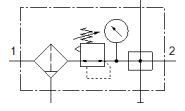

# Şartlandırıcı LFRS-1/2-D-MIDI-KA

Ürün numarası: 195064

Classic - yeni konstrüksiyonlar için kullanmayın

Kilitlenebilir regülatör kafası ve manometreli, nominal basınç 12 bar için, yağsız hava için.

Modern alternatiflere, tip numarasının ilk dört basamağını arama alanına girerek ulaşabilirsiniz.

## Bilgi sayfası

Özellik	Değer
Büyükük	Midi
Seri	D
Tetikleme güvenliği	Anahtarlı döner düğme
Montaj pozisyonu	dikey +/- 5°
Filtreasyon derecesi	40 µm
Su boşaltma	manuel, döner
Tasarım yapısı	Dağıtım modülü Manometreli filtre-regülatör
Max. Yoğuşan sıvı miktarı	43 cm <sup>3</sup>
Kavanoz koruması	Metal korumalı kavanoz
Basınç göstergesi	Manometreli
Çalışma basıncı	1 ... 16 bar
Basınç ayar aralığı	0,5 ... 12 bar
Max. Basınç histeresis değeri	0,2 bar
Standart nominal debi	3.050 l/min
Kullanım havası	ISO8573-1:2010'a uygun basınçlı hava [-:-:-] Asal gazlar
Korozyona karşı dayanıklılık sınıfı KBK	2 - Ortalama paslanma
Çıkıştaki havanın temizlik sınıfı	ISO8573-1:2010'a uygun basınçlı hava [7:8:4] Asal gazlar
Kullanım havası sıcaklığı	-10 ... 60 °C
Çevre sıcaklığı	-10 ... 60 °C
Ürün ağırlığı	2.040 g
Bağlantı şekli	Hat döşeme Aksesuarlı Seçenekler:
Pnömatik bağlantı 1	G1/2
Pnömatik bağlantı 2	G1/2
Malzeme, muhafaza	Çinko pres döküm
Malzeme, çanak	PC