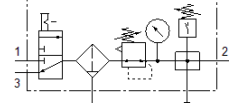

Şartlandırıcı LFRS-3/8-D-MIDI-KF

Ürün numarası: 195060

Classic - yeni konstrüksiyonlar için kullanmayın

Kilitlenebilir regülatör kafası ve manometreli, nominal basınç 12 bar için, yağsız hava için.

Modern alternatiflere, tip numarasının ilk dört basamağını arama alanına girerek ulaşabilirsiniz.

İmalattan kalkan tip. 2022'a kadar mevcut. Alternatif ürünler için destek portaline bakın.

FESTO

Bilgi sayfası

Özellik	Değer
Büyükük	Midi
Seri	D
Tetikleme güvenliği	Anahtarlı döner düğme
Montaj pozisyonu	dikey +/- 5°
Filttrasyon derecesi	40 µm
Su boşaltma	manuel, döner
Tasarım yapısı	Dağıtım modülü Basınç anahtarı Açma/Kapatma valfi Manometreli filtre-regülatör
Max. Yoğuşan sıvı miktarı	43 cm ³
Kavanoz koruması	Metal korumalı kavanoz
Basınç göstergesi	Manometreli
Çalışma basıncı	1 ... 16 bar
Basınç ayar aralığı	0,5 ... 12 bar
Max. Basınç histeresis değeri	0,3 bar
Standart nominal debi	2.420 l/min
Kullanım havası	ISO8573-1:2010'a uygun basınçlı hava [-:-:-] Asal gazlar
Korozyona karşı dayanıklılık sınıfı KBK	2 - Ortalama paslanma
Çıkıştaki havanın temizlik sınıfı	ISO8573-1:2010'a uygun basınçlı hava [7:8:4] Asal gazlar
Kullanım havası sıcaklığı	-10 ... 60 °C
Çevre sıcaklığı	-10 ... 60 °C
Ürün ağırlığı	2.640 g
Bağlantı şekli	Hat döşeme Aksesuarlı Seçenekler:
Pnömatik bağlantı 1	G3/8
Pnömatik bağlantı 2	G3/8
Malzeme, muhafaza	Çinko pres döküm
Malzeme, çanak	PC