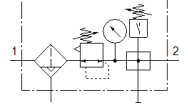

Şartlandırıcı LFRS-1/4-D-MIDI-KE-A

Ürün numarası: 195045

Classic - yeni konstrüksiyonlar için kullanmayın

Kilitlenebilir regülatör kafası ve manometreli, nominal basınç 12 bar için, yağsız hava için.

Modern alternatiflere, tip numarasının ilk dört basamağını arama alanına girerek ulaşabilirsiniz.

İmalattan kalkan tip. 2022'a kadar mevcut. Alternatif ürünler için destek portaline bakın.

FESTO

Bilgi sayfası

Özellik	Değer
Büyükük	Midi
Seri	D
Tetikleme güvenliği	Anahtarlı döner düğme
Montaj pozisyonu	dikey +/- 5°
Filtreasyon derecesi	40 µm
Su boşaltma	tam otomatik
Tasarım yapısı	Dağıtım modülü Basınç anahtarı Manometreli filtre-regülatör
Max. Yoğuşan sıvı miktarı	43 cm ³
Kavanoz koruması	Metal korumalı kavanoz
Basınç göstergesi	Manometreli
Çalışma basıncı	2 ... 12 bar
Basınç ayar aralığı	0,5 ... 12 bar
Max. Basınç histeresis değeri	0,25 bar
Standart nominal debi	1.850 l/min
Kullanım havası	ISO8573-1:2010'a uygun basınçlı hava [-:-:-] Asal gazlar
Korozyona karşı dayanıklılık sınıfı KBK	2 - Ortalama paslanma
Çıktıdaki havanın temizlik sınıfı	ISO8573-1:2010'a uygun basınçlı hava [7:8:4] Asal gazlar
Kullanım havası sıcaklığı	-10 ... 60 °C
Çevre sıcaklığı	-10 ... 60 °C
Ürün ağırlığı	2.240 g
Bağlantı şekli	Hat döşeme Aksesuarlı Seçenekler:
Pnömatik bağlantı 1	G1/4
Pnömatik bağlantı 2	G1/4
Malzeme, muhafaza	Çinko pres döküm
Malzeme, çanak	PC