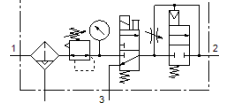

Şartlandırıcı LFRS-1/4-D-MIDI-KD-A

Ürün numarası: 195043

Classic - yeni konstrüksiyonlar için kullanmayın

Kilitlenebilir regülatör kafası ve manometreli, nominal basınç 12 bar için, yağsız hava için.

Modern alternatiflere, tip numarasının ilk dört basamağını arama alanına girerek ulaşabilirsiniz.

İmalattan kalkan tip. 2022'a kadar mevcut. Alternatif ürünler için destek portaline bakın.

FESTO

Bilgi sayfası

Özellik	Değer
Büyükük	Midi
Seri	D
Tetikleme güvenliği	Anahtarlı döner düğme
Montaj pozisyonu	dikey +/- 5°
Filtreasyon derecesi	40 µm
Su boşaltma	tam otomatik
Tasarım yapısı	Açma/Kapatma valfi Manometreli filtre-regülatör Güvenli yol verme valfi
Max. Yoğuşan sıvı miktarı	43 cm ³
Kavanoz koruması	Metal korumalı kavanoz
Basınç göstergesi	Manometreli
Çalışma basıncı	3 ... 12 bar
Basınç ayar aralığı	2,5 ... 12 bar
Max. Basınç histeresis değeri	0,25 bar
Standart nominal debi	1.440 l/min
Kullanım havası	ISO8573-1:2010'a uygun basınçlı hava [-:-:-] Asal gazlar
Korozyona karşı dayanıklılık sınıfı KBK	2 - Ortalama paslanma
Çıktıdaki havanın temizlik sınıfı	ISO8573-1:2010'a uygun basınçlı hava [7:8:4] Asal gazlar
Kullanım havası sıcaklığı	-10 ... 60 °C
Çevre sıcaklığı	-10 ... 60 °C
Ürün ağırlığı	2.340 g
Bağlantı şekli	Hat döşeme Aksesuarlı Seçenekler:
Pnömatik bağlantı 1	G1/4
Pnömatik bağlantı 2	G1/4
Malzeme, muhafaza	Çinko pres döküm
Malzeme, çanak	PC