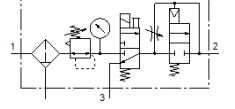

# Şartlandırıcı LFRS-1/4-D-MIDI-KD

Ürün numarası: 195042

Classic - yeni konstrüksiyonlar için kullanmayın

Kilitlenebilir regülatör kafası ve manometreli, nominal basınç 12 bar için, yağsız hava için.

Modern alternatiflere, tip numarasının ilk dört basamağını arama alanına girerek ulaşabilirsiniz.

## Bilgi sayfası

Özellik	Değer
Büyükük	Midi
Seri	D
Tetikleme güvenliği	Anahtarlı döner düğme
Montaj pozisyonu	dikey +/- 5°
Filtreasyon derecesi	40 µm
Su boşaltma	manuel, döner
Tasarım yapısı	Açma/Kapatma valfi Manometreli filtre-regülatör Güvenli yol verme valfi
Max. Yoğuşan sıvı miktarı	43 cm <sup>3</sup>
Kavanoz koruması	Metal korumalı kavanoz
Basınç göstergesi	Manometreli
Çalışma basıncı	3 ... 16 bar
Basınç ayar aralığı	2,5 ... 12 bar
Max. Basınç histeresis değeri	0,25 bar
Standart nominal debi	1.440 l/min
Kullanım havası	ISO8573-1:2010'a uygun basınçlı hava [-:-:-] Asal gazlar
Korozyona karşı dayanıklılık sınıfı KBK	2 - Ortalama paslanma
Çıktıdaki havanın temizlik sınıfı	ISO8573-1:2010'a uygun basınçlı hava [7:8:4] Asal gazlar
Kullanım havası sıcaklığı	-10 ... 60 °C
Çevre sıcaklığı	-10 ... 60 °C
Ürün ağırlığı	2.340 g
Bağlantı şekli	Hat döşeme Aksesuarlı Seçenekler:
Pnömatik bağlantı 1	G1/4
Pnömatik bağlantı 2	G1/4
Malzeme, muhafaza	Çinko pres döküm
Malzeme, çanak	PC