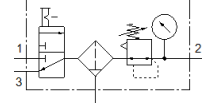

Şartlandırıcı LFRS-1/4-D-MIDI-KC

Ürün numarası: 195040

Classic - yeni konstrüksiyonlar için kullanmayın

Kilitlenebilir regülatör kafası ve manometreli, nominal basınç 12 bar için, yağsız hava için.

Modern alternatiflere, tip numarasının ilk dört basamağını arama alanına girerek ulaşabilirsiniz.

İmalattan kalkan tip. 2022'a kadar mevcut. Alternatif ürünler için destek portaline bakın.

FESTO

Bilgi sayfası

Özellik	Değer
Büyükük	Midi
Seri	D
Tetikleme güvenliği	Anahtarlı döner düğme
Montaj pozisyonu	dikey +/- 5°
Filtreasyon derecesi	40 µm
Su boşaltma	manuel, döner
Tasarım yapısı	Açma/Kapatma valfi Manometreli filtre-regülatör
Max. Yoğuşan sıvı miktarı	43 cm ³
Kavanoz koruması	Metal korumalı kavanoz
Basınç göstergesi	Manometreli
Çalışma basıncı	1 ... 16 bar
Basınç ayar aralığı	0,5 ... 12 bar
Max. Basınç histeresis değeri	0,2 bar
Standart nominal debi	1.900 l/min
Kullanım havası	ISO8573-1:2010'a uygun basınçlı hava [-:-:-] Asal gazlar
Korozyona karşı dayanıklılık sınıfı KBK	2 - Ortalama paslanma
Çıktıdaki havanın temizlik sınıfı	ISO8573-1:2010'a uygun basınçlı hava [7:8:4] Asal gazlar
Kullanım havası sıcaklığı	-10 ... 60 °C
Çevre sıcaklığı	-10 ... 60 °C
Ürün ağırlığı	1.840 g
Bağlantı şekli	Hat döşeme Aksesuarlı Seçenekler:
Pnömatik bağlantı 1	G1/4
Pnömatik bağlantı 2	G1/4
Malzeme, muhafaza	Çinko pres döküm
Malzeme, çanak	PC