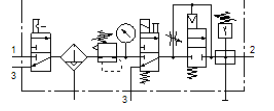

Şartlandırıcı LFRS-1/4-D-MINI-KG-A

Ürün numarası: 195035

Classic - yeni konstrüksiyonlar için kullanmayın

Kilitlenebilir regülatör kafası ve manometreli, nominal basınç 12 bar için, yağsız hava için.

Modern alternatiflere, tip numarasının ilk dört basamağını arama alanına girerek ulaşabilirsiniz.

İmalattan kalkan tip. 2022'a kadar mevcut. Alternatif ürünler için destek portaline bakın.

FESTO

Bilgi sayfası

Özellik	Değer
Büyükük	Mini
Seri	D
Tetikleme güvenliği	Anahtarlı döner düğme
Montaj pozisyonu	dikey +/- 5°
Filtreasyon derecesi	40 µm
Su boşaltma	tam otomatik
Tasarım yapısı	Dağıtım modülü Basınç anahtarı Açma/Kapatma valfi Manometreli filtre-regülatör Güvenli yol verme valfi
Max. Yoğuşan sıvı miktarı	22 cm ³
Kavanoz koruması	Metal korumalı kavanoz
Basınç göstergesi	Manometreli
Çalışma basıncı	3 ... 12 bar
Basınç ayar aralığı	2,5 ... 12 bar
Max. Basınç histeresis değeri	0,15 bar
Standart nominal debi	715 l/min
Kullanım havası	ISO8573-1:2010'a uygun basınçlı hava [-:-:-] Asal gazlar
Korozyona karşı dayanıklılık sınıfı KBK	2 - Ortalama paslanma
Çıkıştaki havanın temizlik sınıfı	ISO8573-1:2010'a uygun basınçlı hava [7:8:4] Asal gazlar
Kullanım havası sıcaklığı	-10 ... 60 °C
Çevre sıcaklığı	-10 ... 60 °C
Ürün ağırlığı	1.600 g
Bağlantı şekli	Hat döşeme Aksesuarlı Seçenekler:
Pnömatik bağlantı 1	G1/4
Pnömatik bağlantı 2	G1/4
Malzeme, muhafaza	Çinko pres döküm
Malzeme, çanak	PC