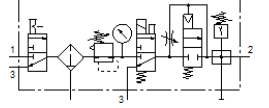

Şartlandırıcı LFRS-1/4-D-MINI-KG

Ürün numarası: 195034

Classic - yeni konstrüksiyonlar için kullanmayın

Kilitlenebilir regülatör kafası ve manometreli, nominal basınç 12 bar için, yağsız hava için.

Modern alternatiflere, tip numarasının ilk dört basamağını arama alanına girerek ulaşabilirsiniz.

İmalattan kalkan tip. 2022'a kadar mevcut. Alternatif ürünler için destek portaline bakın.

FESTO

Bilgi sayfası

Özellik	Değer
Büyükük	Mini
Seri	D
Tetikleme güvenliği	Anahtarlı döner düğme
Montaj pozisyonu	dikey +/- 5°
Filtreasyon derecesi	40 µm
Su boşaltma	manuel, döner
Tasarım yapısı	Dağıtım modülü Basınç anahtarı Açma/Kapatma valfi Manometreli filtre-regülatör Güvenli yol verme valfi
Max. Yoğuşan sıvı miktarı	22 cm ³
Kavanoz koruması	Metal korumalı kavanoz
Basınç göstergesi	Manometreli
Çalışma basıncı	3 ... 16 bar
Basınç ayar aralığı	2,5 ... 12 bar
Max. Basınç histeresis değeri	0,15 bar
Standart nominal debi	715 l/min
Kullanım havası	ISO8573-1:2010'a uygun basınçlı hava [-:-:-] Asal gazlar
Korozyona karşı dayanıklılık sınıfı KBK	2 - Ortalama paslanma
Çıktıdaki havanın temizlik sınıfı	ISO8573-1:2010'a uygun basınçlı hava [7:8:4] Asal gazlar
Kullanım havası sıcaklığı	-10 ... 60 °C
Çevre sıcaklığı	-10 ... 60 °C
Ürün ağırlığı	1.600 g
Bağlantı şekli	Hat döşeme Aksesuarlı Seçenekler:
Pnömatik bağlantı 1	G1/4
Pnömatik bağlantı 2	G1/4
Malzeme, muhafaza	Çinko pres döküm
Malzeme, çanak	PC