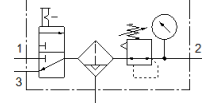

Şartlandırıcı LFRS-1/4-D-MINI-KC-A

Ürün numarası: 195027

Classic - yeni konstrüksiyonlar için kullanmayın

Kilitlenebilir regülatör kafası ve manometreli, nominal basınç 12 bar için, yağsız hava için.

Modern alternatiflere, tip numarasının ilk dört basamağını arama alanına girerek ulaşabilirsiniz.

İmalattan kalkan tip. 2022'a kadar mevcut. Alternatif ürünler için destek portaline bakın.

FESTO

Bilgi sayfası

Özellik	Değer
Büyükük	Mini
Seri	D
Tetikleme güvenliği	Anahtarlı döner düğme
Montaj pozisyonu	dikey +/- 5°
Filtreasyon derecesi	40 µm
Su boşaltma	tam otomatik
Tasarım yapısı	Açma/Kapatma valfi Manometreli filtre-regülatör
Max. Yoğuşan sıvı miktarı	22 cm ³
Kavanoz koruması	Metal korumalı kavanoz
Basınç göstergesi	Manometreli
Çalışma basıncı	2 ... 12 bar
Basınç ayar aralığı	0,5 ... 12 bar
Max. Basınç histeresis değeri	0,2 bar
Standart nominal debi	1.150 l/min
Kullanım havası	ISO8573-1:2010'a uygun basınçlı hava [-:-:-] Asal gazlar
Korozyona karşı dayanıklılık sınıfı KBK	2 - Ortalama paslanma
Çıkıştaki havanın temizlik sınıfı	ISO8573-1:2010'a uygun basınçlı hava [7:8:4] Asal gazlar
Kullanım havası sıcaklığı	-10 ... 60 °C
Çevre sıcaklığı	-10 ... 60 °C
Ürün ağırlığı	1.000 g
Bağlantı şekli	Hat döşeme Aksesuarlı Seçenekler:
Pnömatik bağlantı 1	G1/4
Pnömatik bağlantı 2	G1/4
Malzeme, muhafaza	Çinko pres döküm
Malzeme, çanak	PC