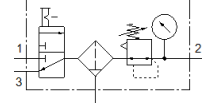

Şartlandırıcı LFRS-1/8-D-MINI-KC

Ürün numarası: 195012

Classic - yeni konstrüksiyonlar için kullanmayın

Kilitlenebilir regülatör kafası ve manometreli, nominal basınç 12 bar için, yağsız hava için.

Modern alternatiflere, tip numarasının ilk dört basamağını arama alanına girerek ulaşabilirsiniz.

İmalattan kalkan tip. 2022'a kadar mevcut. Alternatif ürünler için destek portaline bakın.

FESTO

Bilgi sayfası

Özellik	Değer
Büyükük	Mini
Seri	D
Tetikleme güvenliği	Anahtarlı döner düğme
Montaj pozisyonu	dikey +/- 5°
Filtreasyon derecesi	40 µm
Su boşaltma	manuel, döner
Tasarım yapısı	Açma/Kapatma valfi Manometreli filtre-regülatör
Max. Yoğuşan sıvı miktarı	22 cm ³
Kavanoz koruması	Metal korumalı kavanoz
Basınç göstergesi	Manometreli
Çalışma basıncı	1 ... 16 bar
Basınç ayar aralığı	0,5 ... 12 bar
Max. Basınç histeresis değeri	0,2 bar
Standart nominal debi	750 l/min
Kullanım havası	ISO8573-1:2010'a uygun basınçlı hava [-:-:-] Asal gazlar
Korozyona karşı dayanıklılık sınıfı KBK	2 - Ortalama paslanma
Çıkıştaki havanın temizlik sınıfı	ISO8573-1:2010'a uygun basınçlı hava [7:8:4] Asal gazlar
Kullanım havası sıcaklığı	-10 ... 60 °C
Çevre sıcaklığı	-10 ... 60 °C
Ürün ağırlığı	1.000 g
Bağlantı şekli	Hat döşeme Aksesuarlı Seçenekler:
Pnömatik bağlantı 1	G1/8
Pnömatik bağlantı 2	G1/8
Malzeme, muhafaza	Çinko pres döküm
Malzeme, çanak	PC