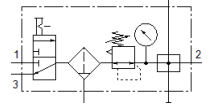

Şartlandırıcı LFRS-1/8-D-MINI-KB

Ürün numarası: 195010

Classic - yeni konstrüksiyonlar için kullanmayın

Kilitlenebilir regülatör kafası ve manometreli, nominal basınç 12 bar için, yağsız hava için.

Modern alternatiflere, tip numarasının ilk dört basamağını arama alanına girerek ulaşabilirsiniz.

İmalattan kalkan tip. 2022'a kadar mevcut. Alternatif ürünler için destek portaline bakın.

FESTO

Bilgi sayfası

Özellik	Değer
Büyükük	Mini
Seri	D
Tetikleme güvenliği	Anahtarlı döner düğme
Montaj pozisyonu	dikey +/- 5°
Filtreasyon derecesi	40 µm
Su boşaltma	manuel, döner
Tasarım yapısı	Dağıtım modülü Açma/Kapatma valfi Manometreli filtre-regülatör
Max. Yoğuşan sıvı miktarı	22 cm ³
Kavanoz koruması	Metal korumalı kavanoz
Basınç göstergesi	Manometreli
Çalışma basıncı	1 ... 16 bar
Basınç ayar aralığı	0,5 ... 12 bar
Max. Basınç histeresis değeri	0,2 bar
Standart nominal debi	700 l/min
Kullanım havası	ISO8573-1:2010'a uygun basınçlı hava [-:-:-] Asal gazlar
Korozyona karşı dayanıklılık sınıfı KBK	2 - Ortalama paslanma
Çıktıdaki havanın temizlik sınıfı	ISO8573-1:2010'a uygun basınçlı hava [7:8:4] Asal gazlar
Kullanım havası sıcaklığı	-10 ... 60 °C
Çevre sıcaklığı	-10 ... 60 °C
Ürün ağırlığı	1.100 g
Bağlantı şekli	Hat döşeme Aksesuarlı Seçenekler:
Pnömatik bağlantı 1	G1/8
Pnömatik bağlantı 2	G1/8
Malzeme, muhafaza	Çinko pres döküm
Malzeme, çanak	PC