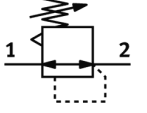

## Bilgi sayfası

| Özellik                                  | Değer   |
|--|---|
| Büyükklük                                | Mini  |
| Seri                                     | D   |
| Tetikleme güvenliği                      | Anahtarlı döner düğme   |
| Montaj pozisyonu                         | İstenildiği gibi  |
| Tasarım yapısı                           | direkt kumandalı membranlı regülatör                                |
| Ayar fonksiyonu                          | Çıkış basıncı sabit<br>Ön basınç dengeleyicili<br>Sekonder egzostlu |
| Basınç göstergesi                        | G1/8 için hazırlanmış   |
| Çalışma basıncı                          | 1 ... 16 bar  |
| Basınç ayar aralığı                      | 0,5 ... 12 bar  |
| Max. Basınç histeresis değeri            | 0,2 bar   |
| Standart nominal debi                    | 800 l/min   |
| Kullanım havası                          | ISO8573-1:2010'a uygun basınçlı hava [7:4:4]<br>Asal gazlar         |
| Çalışma ve pilot ortam hakkında açıklama | Yağlamalı operasyon mümkün (diğer işlemler için gerekli)            |
| Korozyona karşı dayanıklılık sınıfı KBK  | 2 - Ortalama paslanma   |
| PWIS uygunluğu                           | VDMA24364-B1/B2-L   |
| Çıkıştaki havanın temizlik sınıfı        | ISO8573-1:2010'a uygun basınçlı hava [7:4:4]<br>Asal gazlar         |
| Kullanım havası sıcaklığı                | -10 ... 60 °C   |
| Çevre sıcaklığı                          | -10 ... 60 °C   |
| Ürün ağırlığı                            | 450 g   |
| Bağlantı şekli                           | Ön panel montajı<br>Hat döşeme<br>Aksesuarlı                        |
| Pnömatik bağlantı 1                      | G1/8  |
| Pnömatik bağlantı 2                      | G1/8  |
| Malzeme hakkında not                     | RoHS'a uygun  |
| Malzeme, bağlantı plakası                | Çinko pres döküm  |
| Malzeme, sızdırmazlık elemanları         | NBR   |
| Malzeme, muhafaza                        | Çinko pres döküm  |