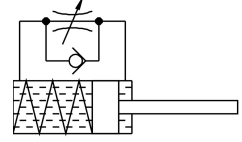

Darbe Emici YSRW-16-26

Ürün numarası: 191197

FESTO

Veri sayfası

Özellik	Değer
Boyut	16
Strok	26 mm
Sönümleme	kendinden ayarlı yumuşak eğri
Montaj konumu	herhangi bir
Konum algılama	Yok
Maks. çarpma hızı	3 m/s
Oda sıcaklığında sıfırlama süresi	0.3 saniye
Min. ortam sıcaklığında geri dönüş süresi	1 saniye
Çalışma şekli	tek etkili baskılayan
Korozyon direnci sınıfı KBK	2 - orta derece korozyona maruziyet
LABS uygunluğu	VDMA24364-B2-L
Ortam sıcaklığı	-10 °C...80 °C
Sönümleme uzunluğu	26 mm
Maks. durdurma kuvveti	2000 N
Strok başına maks. enerji tüketimi	35 j
Saatte maksimum enerji tüketimi	68000 j
Maks. artık enerji	0.16 j
Geri getirme kuvveti	6 N
Min. itme kuvveti	60 N
Ürün ağırlığı	190 Gram
Kütle aralığı	50 kg
Montaj türü	kilit somunu ile
Malzeme hakkında not	RoHS uyumlu
Sızdırmazlık elemanları malzemesi	NBR
Gövde malzemesi	Galvanize çelik
Piston mili malzemesi	yüksek alaşımlı çelik