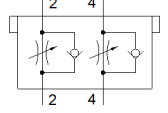

tek yönlü akış kontrol valfleri CPV14-BS-2XGRZZ-1/8

Ürün numarası: 184142

Classic - yeni konstrüksiyonlar için kullanmayın

[Compact Performance \(CP14\)-serisine ait valfler için](#)

[Modern alternatiflere, tip numarasının ilk dört basamağını arama alanına girerek ulaşabilirsiniz.](#)

FESTO

Bilgi sayfası

Özellik	Değer
PWIS uygunluğu	VDMA24364-B1/B2-L
Ürün ağırlığı	54 g
Malzeme hakkında not	RoHS'a uygun