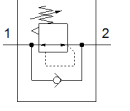

Basınç regülatörü LR-1/8-QS-6

Ürün numarası: 153535
Üretimden kalkacak ürün

İmalattan kalkan tip. 2021'a kadar mevcut. Alternatif ürünler için destek portaline bakın.

FESTO

Bilgi sayfası

Özellik	Değer
Ayar fonksiyonu	Çıkış basıncı sabit Sekonder egzostlu
Pnömatik bağlantı 1	G1/8
Pnömatik bağlantı 2	QS-6
Bağlantı şekli	vidalanabilir
Standart nominal debi	63 l/min
Giriş basıncı	0 ... 9 bar
Çevre sıcaklığı	0 ... 60 °C
Malzeme, muhafaza	PBT-kuvvetlendirilmiş
Kullanım havası	ISO8573-1:2010'a uygun basınçlı hava [7:-:-]
Tetikleme güvenliği	Kontra somunlu tırtırlı vida
Montaj pozisyonu	istenildiği gibi
Tasarım yapısı	direkt kumandalı pistonlu regülatör İçinden geçen basınçlı hava kaynaklı
Basınç ayar aralığı	1 ... 8 bar
Ürün ağırlığı	36 g
Malzeme, vida dişli tapa	Pirinç Nikel kaplı
Malzeme, vida sızdırmazlığı	PTFE