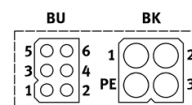

## Tehnički podaci

Svojstvo	Vrednost
Odgovara standardu	EN 61984
Cable identification	Without inscription label holder
Electrical connection 1, function	Field device side
Electrical connection 1, design	ugaono
Electrical connection 1, connection type	Utičnica
Electrical connection 1, cable outlet	Ravno
Electrical connection 1, connection technology	ITT M3
Electrical connection 1, number of pins/wires	10
Electrical connection 1, occupied pins/wires	8
Electrical connection 2, function	Controller side
Electrical connection 2, connection type	Kabl
Electrical connection 2, connection technology	otvoreni kraj
Electrical connection 2, number of pins/wires	8
Electrical connection 2, occupied pins/wires	8
Područje pogonskog napona DC	0 ... 630 V
Note on operating voltage range DC	0 - 48 V for 0.25 mm <sup>2</sup>
Područje pogonskog napona AC	0 ... 630 V
Note on operating voltage range AC	0 - 48 V for 0.25 mm <sup>2</sup>
Strujna opteretivost kod 40°C	12 A
Note on acceptable current load at 40°C	3 A for 0.25 mm <sup>2</sup>
Čvrstoća na udarno naprezanje	4 kV
Note on surge resistance	0.5 kV for 0.25 mm <sup>2</sup>
Dužina kabla	1 ... 25 m
Svojstvo kabla	prikladno za energetski lanac
Bending radius, fixed cable installation	≥ 55 mm
Bending radius, flexible cable installation	≥ 110 mm
Prečnik kabla	11 mm
Struktura kabla	4x0,75+2x(2x0,25) zaslonjeno
Nazivni presek provodnika	0,25 mm <sup>2</sup> 0,75 mm <sup>2</sup>
Krajevi žica	Cable end sleeve to DIN 46228-A..-10 Cable end sleeve to DIN 46228-E..-12
Mehanička zaštita	IP65
Note on degree of protection	u montiranom stanju
Temperatura okoline	-50 ... 90 °C
Temperatura okoline kod pokretnog postepenja kablova	-40 ... 90 °C
CE znak (vidi izjavu u usklađenosti)	prema EU-niski napon-smernica in accordance with EU RoHS directive
Materijal - napomena	RoHS komfornost
Stepen zagađenja	3
Material cable sheath	TPE-U(PUR)
Boja izolacije	narančasto