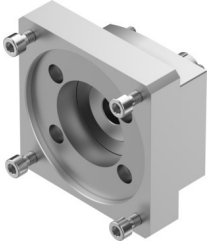

Set za aksijalnu montažu EAMM-A-L48-88A

Broj dela: 8063476

FESTO

Tehnički list

Karakteristika	Vrednost
Nominalna dužina	47.3 mm
Ugradni položaj	Proizvoljan
Maks. broj obrtaja	8000 1/min
LABS usklađenost	VDMA24364-B2-L
Temperatura skladištenja	-25 °C...60 °C
Relativna vlažnost vazduha	0 - 95 %
Vrsta zaštite	IP40
Temperatura okruženja	-10 °C...60 °C
Moment inercije	14.5 kgmm ²
Prenosivi obrtni moment	12.5 Nm
Težina proizvoda	718 g
Kod interfejsa aktuatora	L48
Kod interfejsa motora ln	88A
Napomena o materijalu	RoHS-usaglašen