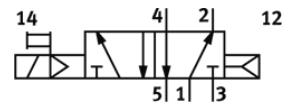

## CM-5/2-1/2-FH

Broj artikla: 6223

Classic - nicht für Neukonstruktionen verwenden

FESTO

Sa utičnicom i pomoćnim ručnim aktiviranjem, bez priključne ploče  
Modern alternatives can be found by entering the first four characters  
of the type code in the search field.