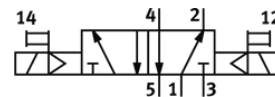

Elektromagnetni ventil

CJM-5/2-1/2-CH

Broj artikla: 6112

Classic - nicht für Neukonstruktionen verwenden

FESTO

Sa utičnicom i pomoćnim ručnim aktiviranjem, bez priključne ploče
Modern alternatives can be found by entering the first four characters
of the type code in the search field.

Tehnički podaci

Svojstvo	Vrednost
Funkcija ventila	5/2 bistabilan
Način aktiviranja	električno
Pogonski pritisak	1,5 ... 10 bar
Vrsta upravljanja	predupravljano
PWIS conformity	VDMA24364 zone III
Pneumatski priključak 1	Priključna ploča
Pneumatski priključak 2	Priključna ploča
Pneumatski priključak 3	Priključna ploča
Pneumatski priključak 4	Priključna ploča
Pneumatski priključak 5	Priključna ploča