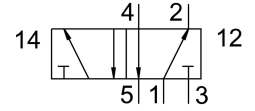

Osnovni ventil C-5/2-1/2

Broj dela: 5811

FESTO

Tehnički list

| Karakteristika | Vrednost |
|------------------|--------------------|
| LABS usklađenost | VDMA24364-Zona III |