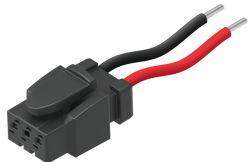

# Utičnica sa kablom NEBV-H1G2-KN-2.5-N-LE2

Broj dela: 566656

FESTO

## Tehnički list

Karakteristika	Vrednost
Osnovna oznaka	bez nosača natpisa
Ugradni položaj	Proizvoljan
Težina proizvoda	17 g
Električni priključak 1, funkcija	Strana uređaja u polju
Električni priključak 1, konstrukcija	ugaono
Električni priključak 1, vrsta priključka	Utičnica
Električni priključak 1, izlaz kablova	ravno
Električni priključak 1, tehnika priključivanja	Slika priključaka H
Električni priključak 1, broj polova/žica	3
Električni priključak 1, zauzeti polovi/žile	2
Električni priključak 1, vrsta pričvršćenja	Zaustavni osigurač
Električni priključak 2, funkcija	Strana upravljanja
Električni priključak 2, vrsta priključka	2 x pojedinačna žica
Električni priključak 2, tehnika priključivanja	otvoreni kraj
Električni priključak 2, broj polova/žila	2
Električni priključak 2, zauzeti polovi/žile	2
Opseg radnog pritiska DC	0 V...60 V
Opterećenje struje pri 40 °C	3 A
Dužina kabla	2.5 m
Karakteristika voda	Standardno
Prečnik kabla	1.3 mm
Struktura kabla	2 x 0,14 mm <sup>2</sup>
Nominalni poprečni presek voda	0.14 mm <sup>2</sup>
Završeci žica	tupo isečeno
Vrsta zaštite	IP40
Napomena o vrsti zaštite	u montiranom stanju
Temperatura okruženja	-5 °C...60 °C
CE-oznaka (vidi Izjavu o usaglašenosti)	prema EU direktivi RoHS
UKCA znak (vidi Izjavu o usaglašenosti)	prema UK RoHS propisima
LABS usklađenost	VDMA24364-B2-L
Napomena o materijalu	RoHS-usaglašen