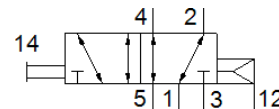

Ručni polužni ventil VHEM-L-M52-E-G14

Broj artikla: 563980

Komponenta koja će prestati da se proizvodi

Ovaj tip je prikladan za vakuum.

Komponenta se više ne proizvodi. Isporučuje se do 2019. Vidi Support

Portal za alternativni proizvod.

FESTO

Tehnički podaci

Svojstvo	Vrednost
Funkcija ventila	5/2 monostabilan
Način aktiviranja	ručno
Širina	25 mm
Normalni nazivni protok	1.000 l/min
Pogonski pritisak	-0,95 ... 10 bar
Konstruktivna struktura	Klipni klizač
Vrsta resetovanja	pneumatska opruga
Nazivni prečnik	6 mm
Uputstva za korišćenje	Samo ručno aktiviranje
Vrsta upravljanja	direktno
Pritisak upravljanja	2,5 ... 10 bar
Pogonski medijum	Kompresovani vazduh prema ISO 8573-1:2010 [7:-:-]
Napomena o mediju pogona i upravljanja	Nauljeni pogon je moguć (u daljnjem pogonu potreban)
Klasa korozione otpornosti KBK	2 - Moderate corrosion stress
Temperatura medijuma	-10 ... 60 °C
Temperatura okoline	-10 ... 60 °C
Sila aktiviranja	23,8 N
Težina proizvoda	336 g
Vrsta pričvršćenja	sa prolaznim otvorom
Pneumatski priključak 1	G1/4
Pneumatski priključak 2	G1/4
Pneumatski priključak 3	G1/4
Pneumatski priključak 4	G1/4
Pneumatski priključak 5	G1/4
Materijal - napomena	RoHS komformnost
Material seals	NBR
Material housing	Aluminijumska legura za kovanje eloksirano