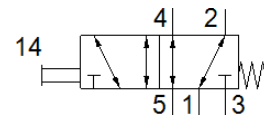

Portal za alternativni proizvod.

FESTO

Tehnički podaci

Svojstvo	Vrednost
Funkcija ventila	5/2 monostabilan
Način aktiviranja	ručno
Širina	25 mm
Normalni nazivni protok	1.000 l/min
Pogonski pritisak	-0,95 ... 10 bar
Konstruktivna struktura	Klipni klizač
Vrsta resetovanja	mehanička opruga
Nazivni prečnik	6 mm
Uputstva za korišćenje	Samo ručno aktiviranje
Vrsta upravljanja	direktno
Pogonski medijum	Kompresovani vazduh prema ISO 8573-1:2010 [7:-:-]
Napomena o mediju pogona i upravljanja	Nauljeni pogon je moguć (u daljnjem pogonu potreban)
Klasa korozione otpornosti KBK	2 - Moderate corrosion stress
Temperatura medijuma	-10 ... 60 °C
Temperatura okoline	-10 ... 60 °C
Sila aktiviranja	14,5 N
Težina proizvoda	336 g
Vrsta pričvršćenja	sa prolaznim otvorom
Pneumatski priključak 1	G1/4
Pneumatski priključak 2	G1/4
Pneumatski priključak 3	G1/4
Pneumatski priključak 4	G1/4
Pneumatski priključak 5	G1/4
Materijal - napomena	RoHS komformnost
Material seals	NBR
Material housing	Aluminijumska legura za kovanje eloksirano