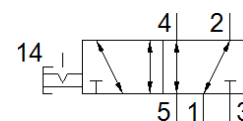

Ventil sa tasterom VHEM-PA-B52-G14

Broj artikla: 558422

FESTO

Ovaj tip je prikladan za vakuum.

Tehnički podaci

Svojstvo	Vrednost
Funkcija ventila	5/2 bistabilan
Način aktiviranja	ručno
Širina	25 mm
Normalni nazivni protok	1.000 l/min
Pogonski pritisak	-0,95 ... 10 bar
Konstruktivna struktura	Klipni klizač
Nazivni prečnik	6 mm
Uputstva za korišćenje	Samo ručno aktiviranje
Vrsta upravljanja	direktno
Pogonski medijum	Kompresovani vazduh prema ISO 8573-1:2010 [7::-]
Napomena o mediju pogona i upravljanja	Nauljeni pogon je moguć (u daljnjem pogonu potreban)
Otpornost na vibracije	Ispitivanje transporta sa stepenom oštine 1 prema FN 942017-4 i EN 60068-2-6
Udarna čvrstoća	Shock test with severity level 1 in accordance with FN 942017-5 and EN 60068-2-27
Klasa korozione otpornosti KBK	2 - Moderate corrosion stress
Temperatura medijuma	-10 ... 60 °C
Temperatura okoline	-10 ... 60 °C
Sila aktiviranja	22 N
Sila otpuštanja	51 N
Težina proizvoda	366 g
Vrsta pričvršćenja	po izboru: Ugradnja prednje ploče sa prolaznim otvorom
Pneumatski priključak 1	G1/4
Pneumatski priključak 2	G1/4
Pneumatski priključak 3	G1/4
Pneumatski priključak 4	G1/4
Pneumatski priključak 5	G1/4
Materijal - napomena	RoHS komfornost
Material seals	NBR
Material housing	Aluminijumska legura za kovanje eloksirano