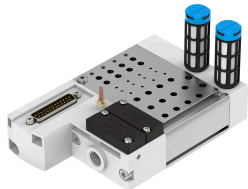

# Priključna letvica VABM-C8-12E-G14-20-M1

Broj dela: 557669

FESTO

## Tehnički list

Karakteristika	Vrednost
Dimenzija mrežice	12 mm
Maks. broj mesta za ventile	20
Najviši stepen otpornosti na koroziju KBK	0 - bez izloženosti koroziji
LABS usklađenost	VDMA24364-B1/B2-L
Maks. obrtni momenat pritezanja za pričvršćenje ventila	0.6 Nm
Maks. obrtni momenat pritezanja za zidnu montažu	5 Nm
Težina proizvoda	1296 g
Pneumatski priključak 1	G1/4
Pneumatski priključak 3	G1/4
Pneumatski priključak: 5	G1/4
Napomena o materijalu	RoHS-usaglašen
Materijal priključne lajsne	Aluminijumska legura za obrada