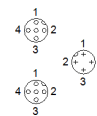

T utični spoj NEDU-M12D5-M12T4

Broj artikla: 541596

FESTO

Tehnički podaci

Svojstvo	Vrednost
Položaj ugradnje	proizvoljno
Frekvencija priključivanja	500
Područje pogonskog napona AC	250 V
Područje pogonskog napona DC	250 V
Nazivni pogonski napon AC	250 V
Nazivni pogonski napon DC	60 V
Dozvoljeno strujno opterećenje	4 A
Klasa korozione otpornosti KBK	2
Temperatura ležaja	-25 ... 85 °C
Mehanička zaštita	IP65 IP67
Temperatura okoline	-25 ... 85 °C
Maks. pritezni moment	0,5 Nm
Težina proizvoda	25,5 g
Električni priključak	prema EN 60947-5-2 Utikači / utičnice M12x1 / M12x1 4-polno / 4-polno A-kodirano / A-kodirano
Vrsta pričvršćenja	navojno
Boja kućišta	crno
Informacija o materijalu, kontramatica	Mesing hromirano Niklovano
Materijal - napomena	Bez bakra i PTFE-a
Informacija o materijalu, kućište	TPE-U(PU)-ojačan
Informacija o materijalu, utični kontakti	Mesing pozlaćeno