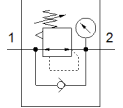

Regulator pritiska LR-1/4-DB-7-MINI

Broj artikla: 539682

Komponenta koja će prestati da se proizvodi

Direktno upravljani regulator, radni pritisak do 7 bara, sa manometrom.

Komponenta se više ne proizvodi. Isporučuje se do 2024. Vidi Support

Portal za alternativni proizvod.

FESTO

Tehnički podaci

Svojstvo	Vrednost
Veličina	Mini
Širina	44 mm
Seriya	DB
Osíuranje aktiviranja	Okretno dugme sa blokadom
Položaj ugradnje	proizvoljno
Konstruktivna struktura	Regulator pritiska sa manometrom
Funkcija kontrolera	sa sekundarnim odzračivanjem sa karakteristikom povratne struje
Manometar	sa manometrom
Operating pressure MPa	0,1 ... 1 MPa
Pogonski pritisak	1,5 ... 10 bar
Područje regulacije pritiska	0,5 ... 7 bar
Maks. histerezis pritiska	0,5 bar
Normalni nazivni protok	≥ 1.300 l/min
Pogonski medijum	Kompresovani vazduh prema ISO 8573-1:2010 [7:4:4]
Napomena o mediju pogona i upravljanja	Nauljeni pogon je moguć (u daljnjem pogonu potreban)
Klasa korozione otpornosti KBK	1 - Low corrosion stress
PWIS conformity	VDMA24364-B1/B2-L
Klasa čistoće vazduha na izlazu	Kompresovani vazduh prema ISO 8573-1:2010 [7:4:4]
Temperatura medijuma	-5 ... 50 °C
Temperatura okoline	-5 ... 50 °C
Težina proizvoda	150 g
Vrsta pričvršćenja	Ugradnja prednje ploče Ugradnja vodova sa prolaznim otvorom sa ugaonikom za montažu po izboru:
Priključak manometra	G1/8
Pneumatski priključak 1	G1/4
Pneumatski priključak 2	G1/4
Materijal - napomena	RoHS komfornost
Material seals	NBR
Material rotary knob	POM
Material housing	PA ojačan