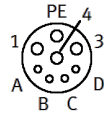

Motorski vod NEBM-M23G8-E- -Q9N-LE8-1

Broj artikla: 5391145

Komponenta koja će prestati da se proizvodi

For EMMS-AS-70/100/140 with CMMT-AS.

FESTO

Prikaz primera

Tehnički podaci

Svojstvo	Vrednost
Odgovara standardu	EN 61984
Cable identification	Without inscription label holder
Electrical connection 1, function	Field device side
Electrical connection 1, design	okruglo
Electrical connection 1, connection type	Utičnica
Electrical connection 1, cable outlet	Ravno
Electrical connection 1, connection technology	M23x1
Electrical connection 1, number of pins/wires	8
Electrical connection 1, occupied pins/wires	8
Electrical connection 2, function	Controller side
Electrical connection 2, connection type	Kabl
Electrical connection 2, connection technology	otvoreni kraj
Electrical connection 2, number of pins/wires	8
Electrical connection 2, occupied pins/wires	8
Područje pogonskog napona DC	0 ... 630 V
Note on operating voltage range DC	0 - 300 V for 0.5 mm ²
Područje pogonskog napona AC	0 ... 630 V
Note on operating voltage range AC	0 - 300 V for 0.5 mm ²
Strujna opteretivost kod 40°C	16 A
Note on acceptable current load at 40°C	8 A for 0.5 mm ²
Čvrstoća na udarno naprezanje	4 kV
Note on surge resistance	2.5 kV for 0.5 mm ²
Dužina kabela	1 ... 25 m
Svojstvo kabela	prikladno za energetski lanac
Bending radius, fixed cable installation	≥ 60 mm
Bending radius, flexible cable installation	≥ 120 mm
Prečnik kabela	12 mm
Struktura kabela	4x1,5+2x(2x0,5) zaslonjeno
Nazivni presek provodnika	0,5 mm ² 1,5 mm ²
Krajevi žica	Cable end sleeve to DIN 46228-A..-10 Cable end sleeve to DIN 46228-E..-10
Mehanička zaštita	IP65
Note on degree of protection	u montiranom stanju
Temperatura okoline	-50 ... 90 °C
Temperatura okoline kod pokretnog postepenja kablova	-40 ... 90 °C
CE znak (vidi izjavu u usklađenosti)	prema EU-niski napon-smernica in accordance with EU RoHS directive
UKCA marking (see declaration of conformity)	To UK instructions for electrical equipment To UK RoHS instructions
PWIS conformity	VDMA24364-B2-L
Materijal - napomena	RoHS komfornost
Stepen zagađenja	3
Material cable sheath	TPE-U(PUR)
Boja izolacije	narandžasto