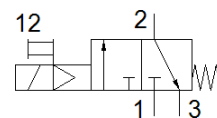

On-off ventil MS6N-EE-3/8-V230-S

Broj artikla: 538775

FESTO

električno, sa prigušivačem zvuka, smer protoka sa leva na desno

Tehnički podaci

Svojstvo	Vrednost
Konstruktivna struktura	Klipni klizač
Način aktiviranja	električno
Odzračna funkcija	ne prigušuje se
Ručno pomoćno aktiviranje	sa blokiranjem Dodirno
Vrsta resetovanja	mehanička opruga
Vrsta upravljanja	predupravljano
Funkcija ventila	3/2 zatvoren, monostabilan
Pogonski pritisak	4 ... 10 bar
C vrednost	22 l/sbar
b-vrednost	0,5
Normalni nazivni protok	5.500 l/min
Trajanje uključenosti	100 %
Parametri kalema	230 V AC: 50/60 Hz, vršna snaga 3 VA, snaga držanja 2,4 VA
Dozvoljena kolebanja napona	-14 % / +10 %
Pogonski medijum	Kompresovani vazduh prema ISO 8573-1:2010 [7:4:4] Inertni gasovi
Napomena o mediju pogona i upravljanja	Nauljeni pogon je moguć (u daljnjem pogonu potreban)
Klasa korozione otpornosti KBK	2 - Moderate corrosion stress
Materijal - napomena	RoHS komformnost
PWIS conformity	VDMA24364-B2-L
Mehanička zaštita	IP65
Temperatura okoline	-10 ... 60 °C
Dozvola	c UL us - Recognized (OL)
Food-safe	See Supplementary material information
Vrsta pričvršćenja	Ugradnja vodova sa priborom po izboru:
Položaj ugradnje	proizvoljno
Smer protoka	nije reverzibilno
Težina proizvoda	816 g
Pneumatski priključak 1	3/8 NPT
Pneumatski priključak 2	3/8 NPT
Pneumatski priključak 3	G1/2
Snabdevanje upravljačkim vazduhom	interno
Električni priključak	Plug pattern type C to EN 175301-803 Utikači prema DIN EN 175301-803 četvorougaooni oblik
Material seals	NBR
Material housing	Aluminijumski odlivak