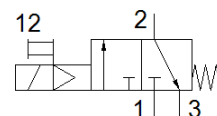

On-off ventil MS4N-EE-1/8-V230-S

Broj artikla: 538757

FESTO

električno, sa prigušivačem zvuka, smer protoka sa leva na desno

Tehnički podaci

Svojstvo	Vrednost
Konstruktivna struktura	Klipni klizač
Način aktiviranja	električno
Odzračna funkcija	ne prigušuje se
Ručno pomoćno aktiviranje	sa blokiranjem Dodirno
Vrsta resetovanja	mehanička opruga
Vrsta upravljanja	predupravljano
Funkcija ventila	3/2 zatvoren, monostabilan
Pogonski pritisak	4 ... 10 bar
C vrednost	4,5 l/sbar
b-vrednost	0,5
Normalni nazivni protok	1.000 l/min
Trajanje uključenosti	100 %
Parametri kalema	230 V AC: 50/60 Hz, vršna snaga 3 VA, snaga držanja 2,4 VA
Pogonski medijum	Kompresovani vazduh prema ISO 8573-1:2010 [7:4:4] Inertni gasovi
Napomena o mediju pogona i upravljanja	Nauljeni pogon je moguć (u daljnjem pogonu potreban)
Klasa korozione otpornosti KBK	2 - Moderate corrosion stress
Materijal - napomena	RoHS komfornost
PWIS conformity	VDMA24364-B2-L
Mehanička zaštita	IP65
Temperatura okoline	-10 ... 60 °C
Food-safe	See Supplementary material information
Vrsta pričvršćenja	Ugradnja vodova sa priborom po izboru:
Položaj ugradnje	proizvoljno
Smer protoka	nije reverzibilno
Težina proizvoda	289 g
Pneumatski priključak 1	1/8 NPT
Pneumatski priključak 2	1/8 NPT
Pneumatski priključak 3	G1/4
Snabdevanje upravljačkim vazduhom	interno
Električni priključak	Plug pattern type C to EN 175301-803 Utikači prema DIN EN 175301-803 četvorougaooni oblik
Material seals	NBR
Material housing	Aluminijumski odlivak