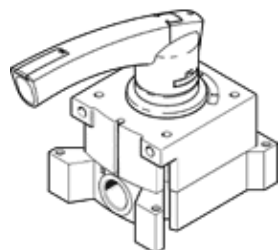

Ručni polužni ventil VHER-BH-M04E-G14-LD

Broj artikla: 538202

FESTO

U plastičnoj izvedbi, sa očitavanjem pozicije položaja ručke, 4/3 funkcijom razvodnika odzračen u osnovnom položaju, zatvara se u tri položaja ručke, odlazni smer na stranu.

Tehnički podaci

Svojstvo	Vrednost
Funkcija ventila	4/3 odzračen
Način aktiviranja	ručno
Normalni nazivni protok	1.150 l/min
Pogonski pritisak	-0,95 ... 10 bar
Konstruktivna struktura	Obrtni zasun
Nazivni prečnik	8 mm
Odzračna funkcija	se može prigušiti
Osiguranje aktiviranja	sa priborom se zatvara
Princip zaptivanja	tvrd
Vrsta upravljanja	direktno
Smer protoka	reverzibilno
Sloboda preklapanja	Da
Signal status display	sa priborom
Pogonski medijum	Kompresovani vazduh prema ISO 8573-1:2010 [7:4:4]
Napomena o mediju pogona i upravljanja	Nauljeni pogon je moguć (u daljnjem pogonu potreban)
Klasa korozione otpornosti KBK	2
Temperatura okoline	-20 ... 80 °C
Moment aktiviranja	2,8 Nm
Težina proizvoda	435 g
Vrsta pričvršćenja	po izboru: Ugradnja prednje ploče sa prolaznim otvorom
Pneumatski priključak 1	G1/4
Pneumatski priključak 2	G1/4
Pneumatski priključak 3	G1/4
Pneumatski priključak 4	G1/4
Materijal - napomena	Bez bakra i PTFE-a Sadrži PWIS
Informacija o materijalu, zaptivka	NBR
Informacija o materijalu, kućište	Aluminijumski odlivak